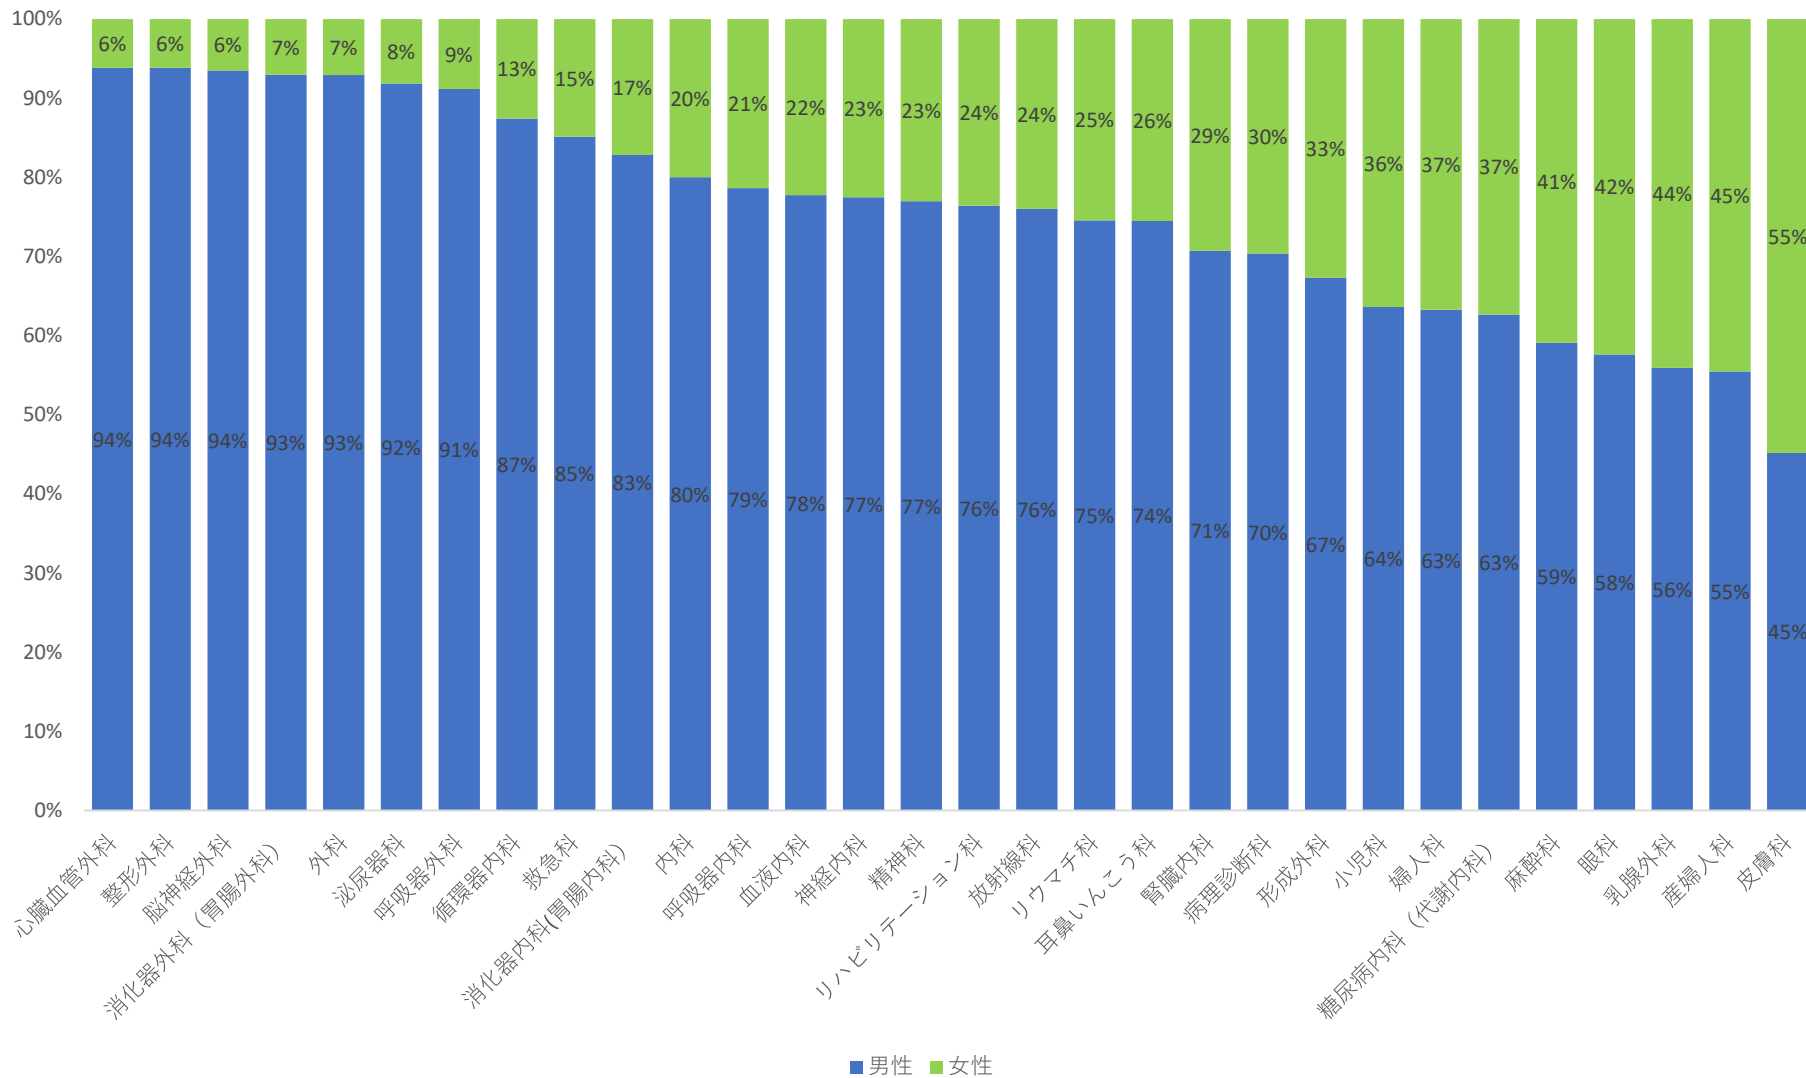

診療科別 医師 男女比率

(※) 厚生労働省、「医師・歯科医師・薬剤師統計」を基に作成