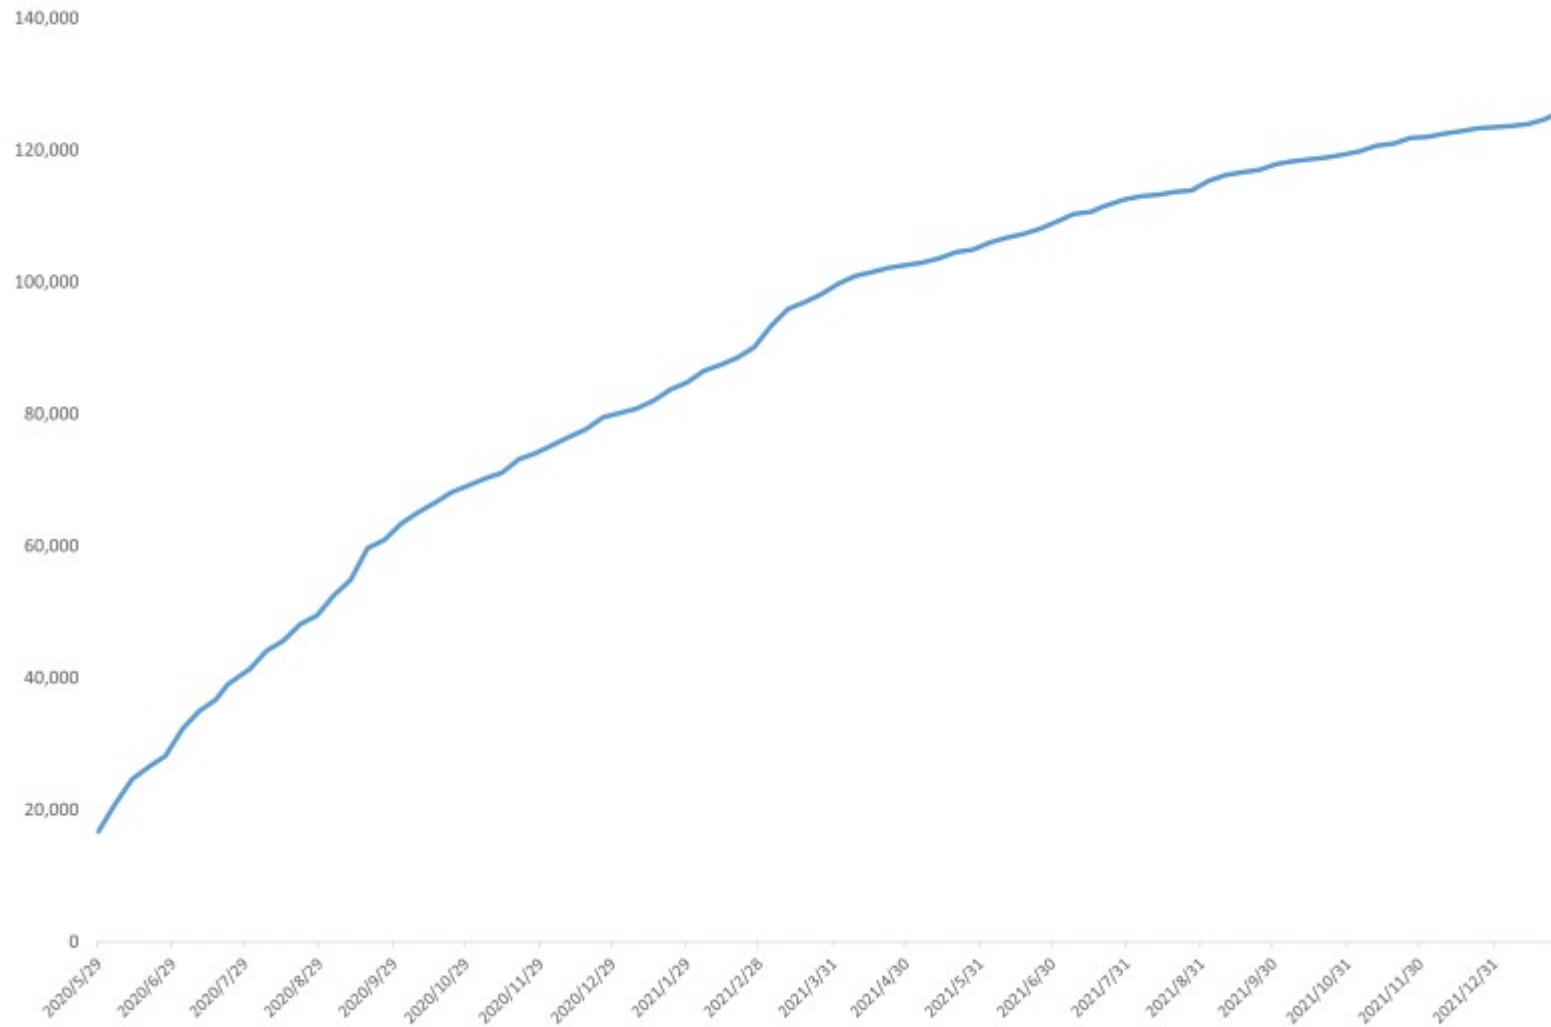

グラフ1 新型コロナウイルスに係る雇用調整 解雇等見込み労働者数

出所：厚生労働省